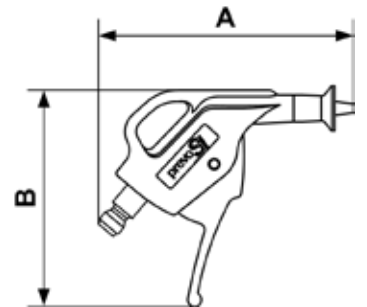

PREVOS1 BLASPITOLEN - TRUFLATE PROFIL

prevoS1 Blaspistole mit Luftschild
 Profil : TRUFLATE

Buse	Force de soufflage - EU	Durchfluß bei 6 bar	Max. Betriebsdruck	Material
Luftschild	131 (G)	2.1 (BAR)	12	Polyamid

Art. Nr	Durchfluß bei 6 bar (l/min)	Geräuschpegel (DBA)	Länge (m)	Abm. A (mm)	Abm. B (mm)
UBG 06ECR	410	87	0.049	114	97